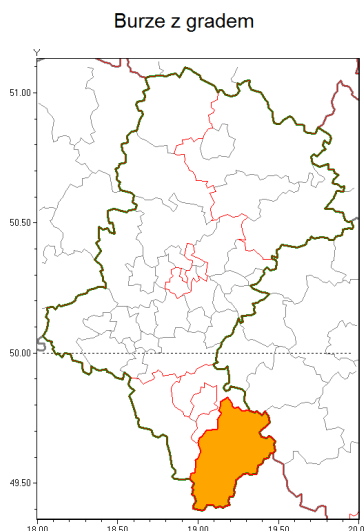

Zasięg ostrzeżenia w województwie

Ostrzeżenie meteorologiczne Nr 28

Nazwa biura	IMGW-PIB Biuro Prognoz Meteorologicznych w Krakowie
Zjawisko/stopień zagrożenia	Burze z gradem/ 2
Obszar	województwo łódzkie powiat ywiecki
Ważność	od godz. 12:00 dnia 10.08.2018 do godz. 24:00 dnia 10.08.2018
Przebieg	Prognozuje się wystąpienie burz z opadami deszczu miejscami od 30 mm do 40 mm, lokalnie do 50 mm oraz porywami wiatru do 100 km/h. Miejscami grad.
Prawdopodobieństwo wystąpienia zjawiska(%)	90%
Uwagi	Brak.
Dyrektor synoptyk IMGW-PIB	Adam Dziedzic
Godzina i data wydania	godz. 07:11 dnia 10.08.2018
SMS	IMGW-PIB OSTRZEŻENIE: BURZE Z GRADEM/2 łódzkie/ ywiecki od 12:00/10.08 do 24:00/10.08.2018 deszcz 50 mm, porywy 100 km/h.