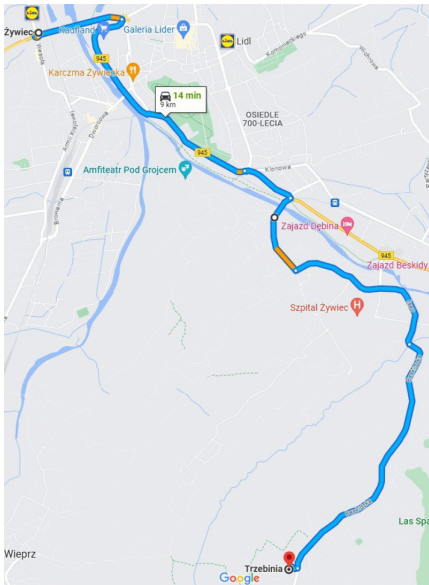

05.06.2023

Informacja Starosty

Starostwo Powiatowe w Żywcu informuje o planowanej zmianie organizacji ruchu związanej z realizacją inwestycji pn.: „Przebudowy skrzyżowania drogi wojewódzkiej nr 945 Żywiec - Korbielów (ul. Kopernika) z drogą powiatową nr 1428 S Żywiec - Trzebinia - Juszczyzna (ul. Isep) na rondo w miejscowości Żywiec.”

Zmiana w organizacji ruchu będzie polegać na zamknięciu odcinka drogi (ul. Kopernika), w miejscu budowy ronda od dnia 6 czerwca 2023 r. do 14 sierpnia 2023 r.

Zamknięcie ruchu wynika z uwarunkowań technologicznych, w szczególności wykonania prac związanych z betonowaniem w jednym ciągu technologicznym oraz koniecznej przerwy na uzyskanie wymaganej wytrzymałości betonu.

W związku z powyższym zaleca się skorzystanie z alternatywnych dróg przedstawionych na załączonych mapach:

1. Połączenie z kierunku Gilowice, Ślemień, a miejscowością Pewel Mała przez Pewel Ślemieńską lub przez miejscowości Rychwałd i Rychwałdek.
2. Połączenie z Żywca w stronę Jeleśni, Koszarawy i Korbielowa przez Trzebinę, Juszczyne.

Za wszelkie utrudnienia serdecznie przepraszamy. Zwracamy się do użytkowników drogi o zachowanie ostrożności oraz stosowanie się do tymczasowego oznakowania!